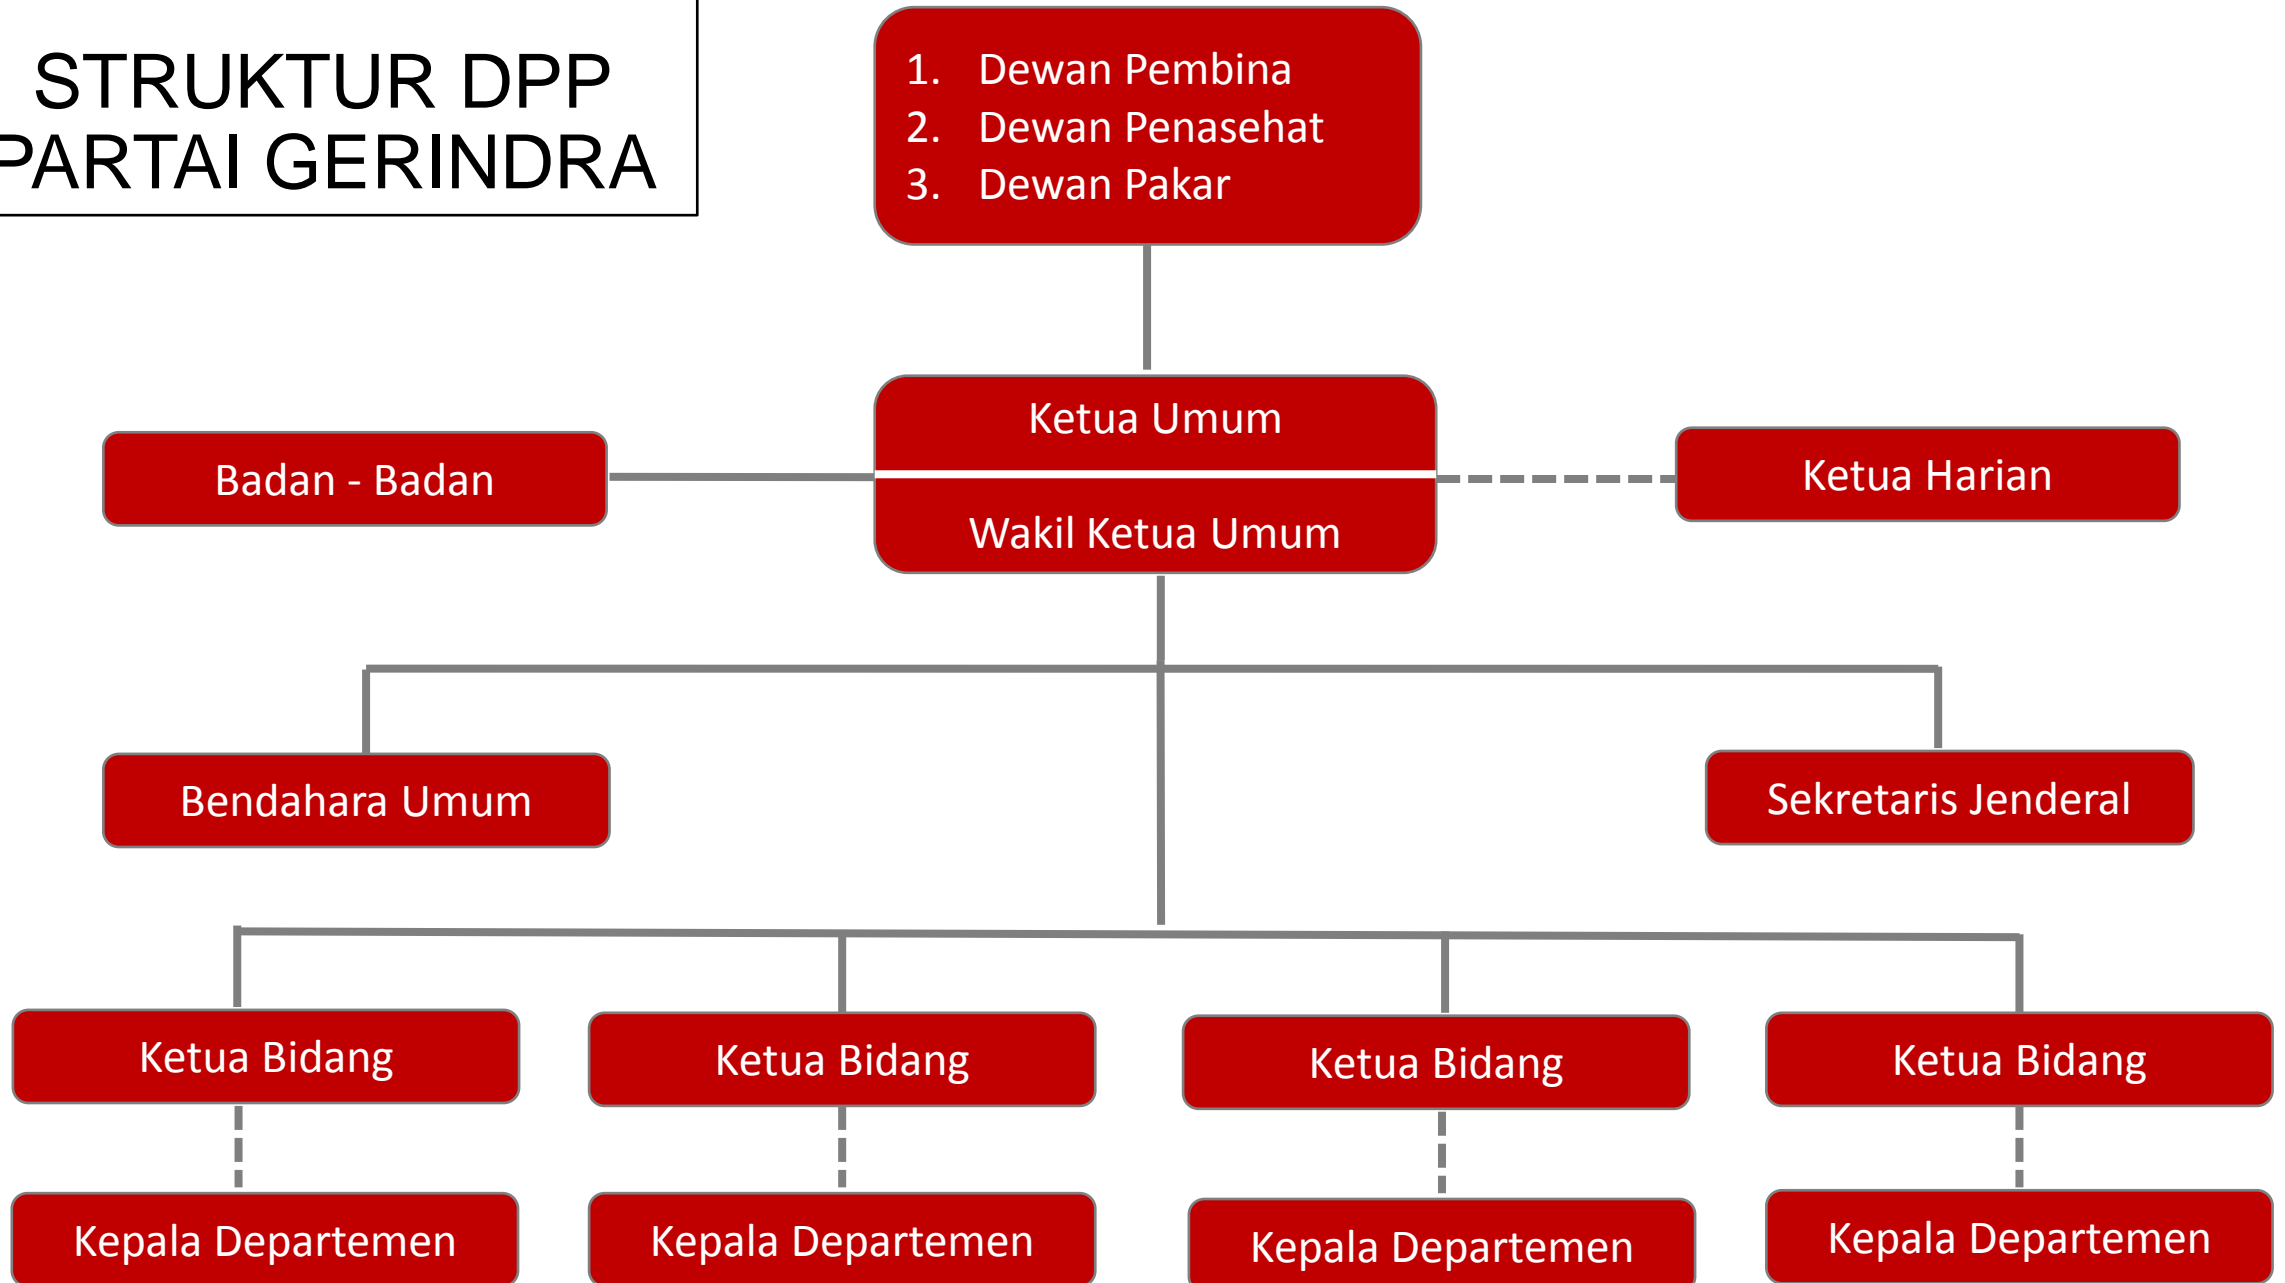

# STRUKTUR DPP PARTAI GERINDRA

1. Dewan Pembina
2. Dewan Penasehat
3. Dewan Pakar

# STRUKTUR PARTAI GERINDRA